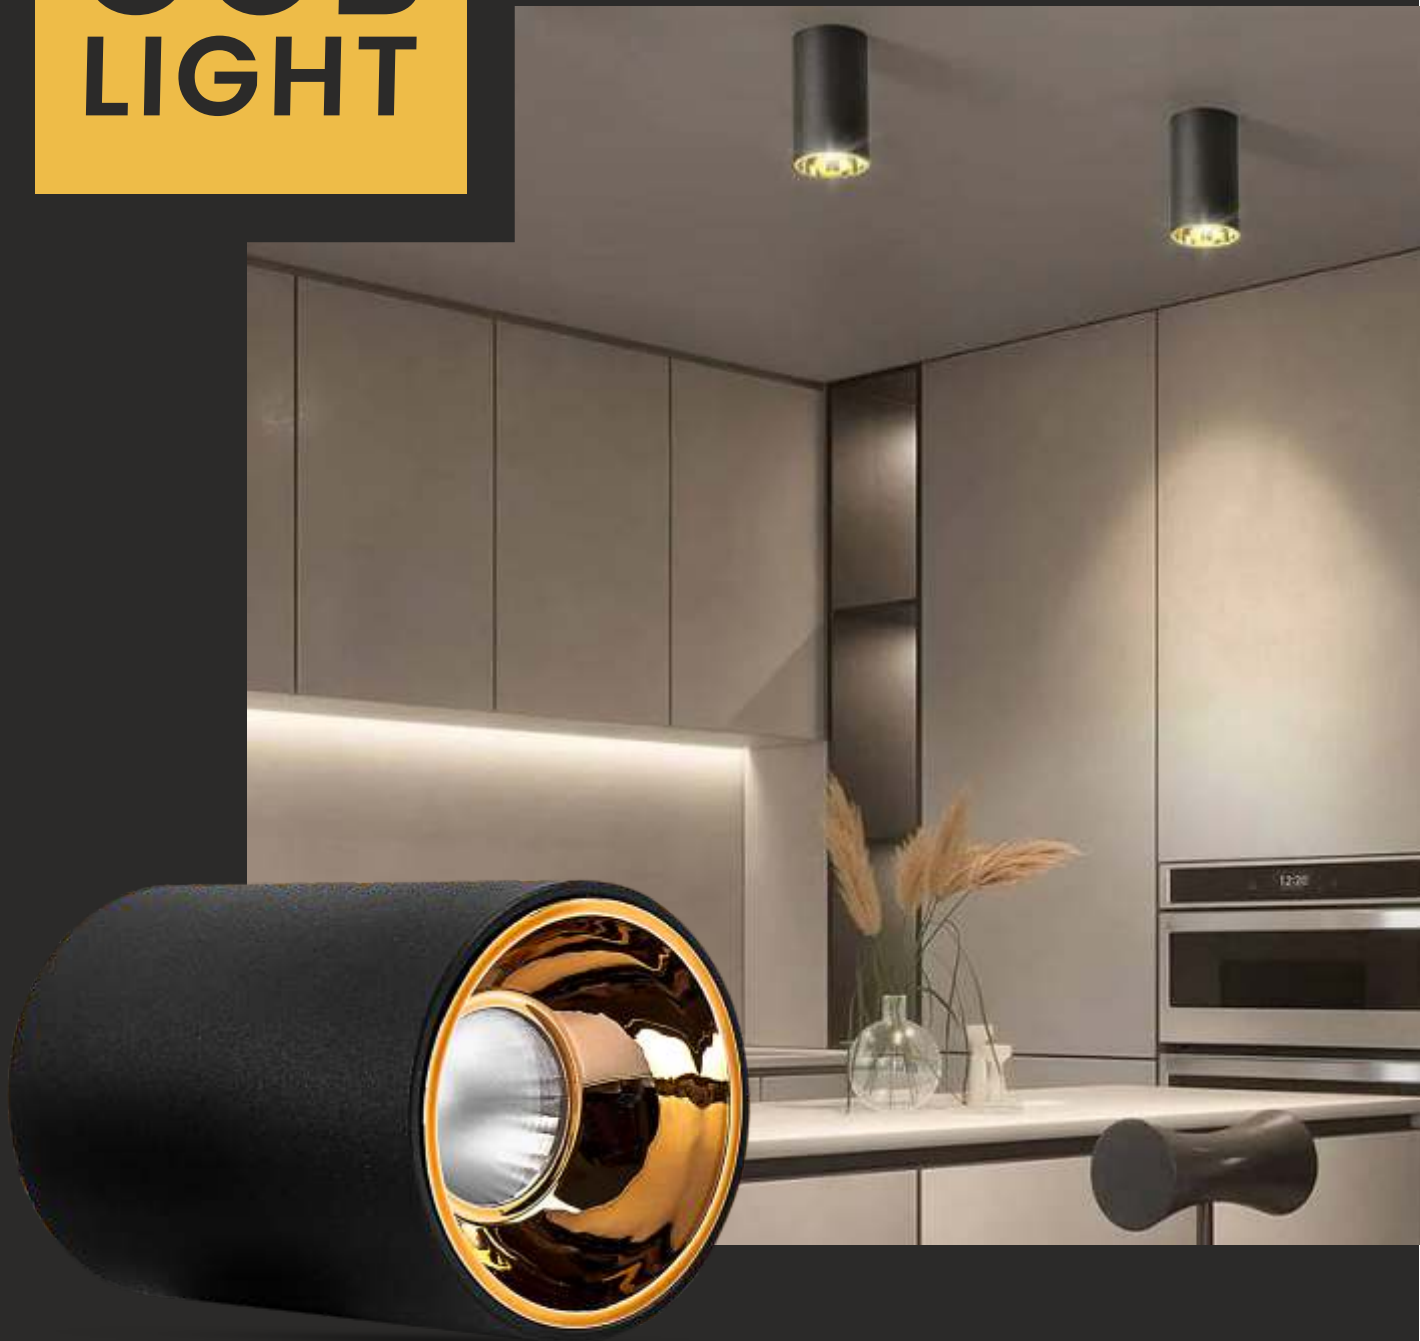

CYLINDER COB LIGHT

Item Code	Watt	Body Colour	Reflector Colour	Colour	Lumens (lm)	Housing	Dimension	Length	Beam Angle
TC - 1047	8W	White / Black	Rose Gold/black	C-N-W	120 lm	Die Cast. Alu.	50 mm	100 mm	38°
TC - 1048	15W	White / Black	Rose Gold/black	C-N-W	1350 lm	Die Cast. Alu.	75 mm	125 mm	38°
TC - 1049	20W	White / Black	Rose Gold/black	C-N-W	1980 lm	Die Cast. Alu.	100 mm	150 mm	38°